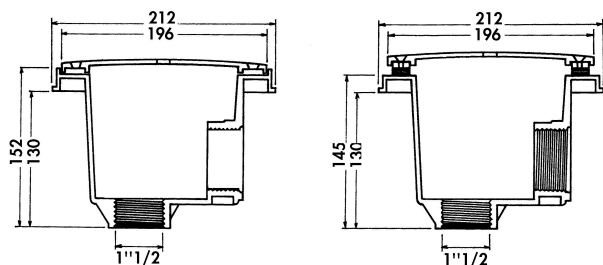

**Hayward Odpływ ABS 50/63  
mm x 1 1/2" KW x GW biały typ  
32.. 2 szt. (7021963)**

 **HAYWARD®**

# SPECYFIKACJE TECHNICZNE

Kolor	biały
Typ	32..
Materiał	ABS/stal nierdzewna
Połączenie	KW x GW
Przeznaczone do	basen betonowy
Rozmiar	50/63 mm x 1 1/2"

## WYMIARY

H	152 mm
---	--------

**Wygenerowano w dniu: 25.05.2026**

Bevo Poland Sp. z o.o.  
ul. Logistyczna 5  
Dąbrówka  
62-070 Dopiewo

Polska  
+48 61 641 41 02  
[info@bevo.pl](mailto:info@bevo.pl)  
<http://www.bevo.com>