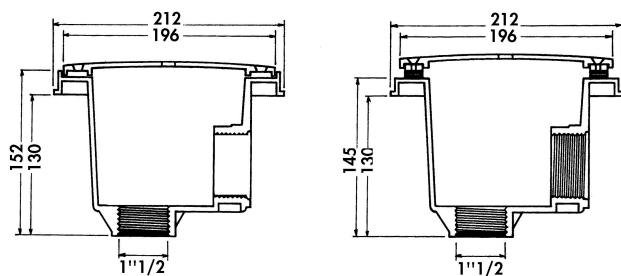

**Hayward Odpływ ABS 50/63
mm x 1 1/2" KW x GW biały typ
32.. 2 szt. (7021963)**

 **HAYWARD®**

SPECYFIKACJE TECHNICZNE

Kolor	biały
Typ	32..
Materiał	ABS/stal nierdzewna
Połączenie	KW x GW
Przeznaczone do	basen betonowy
Rozmiar	50/63 mm x 1 1/2"

WYMIARY

H	152 mm
---	--------

Wygenerowano w dniu: 09.03.2026

Bevo Poland Sp. z o.o.
ul. Logistyczna 5
Dąbrówka
62-070 Dopiewo

Polska
+48 61 641 41 02
info@bevo.pl
<http://www.bevo.com>