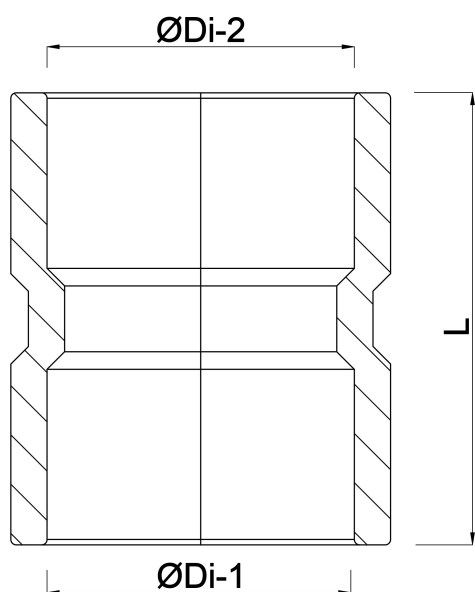

# SPECYFIKACJE TECHNICZNE

Kolor szary

Materiał PVC-U

Zgodne z KOMO

Połączenie KW

Rozmiar 63 mm

## WYMIARY

L 80 mm

ØDi-1 63 mm

ØDi-2 63 mm

**Wygenerowano w dniu: 13.03.2026**

Bevo Poland Sp. z o.o.  
ul. Logistyczna 5  
Dąbrówka  
62-070 Dopiewo  
Polska  
+48 61 641 41 02  
[info@bevo.pl](mailto:info@bevo.pl)  
<http://www.bevo.com>