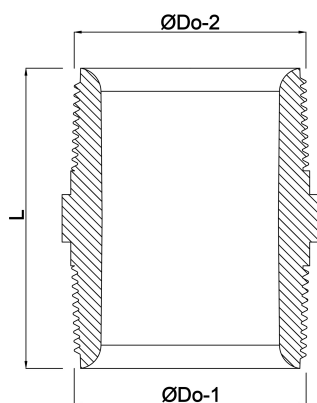

**Profec Nr. 280 Nypel żeliwo
czarne 3/8" GZ 25bar DVGW
(1128003)**

SPECYFIKACJE TECHNICZNE

Materiał żeliwo czarne

Zgodne z DVGW

Połączenie GZ

Mocowanie nr Nr. 280

Zakres temperatur $-20^{\circ}\text{C} - 120^{\circ}\text{C}$

Ciśnienie 25 bar

Rozmiar $3/8''$

WYMIARY

L 38 mm

ØDo-1 $3/8''$

ØDo-2 $3/8''$

Wygenerowano w dniu: 14.03.2026

Bevo Poland Sp. z o.o.
ul. Logistyczna 5
Dąbrówka
62-070 Dopiewo
Polska
+48 61 641 41 02
info@bevo.pl
<http://www.bevo.com>