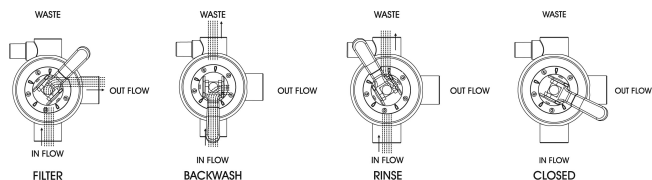

**Flotide Zawór wieloportowy 2"
GW 4bar czarny do filtra
montowanego od góry typ
Mega 6-funkcyjny skręcany
(0891919)**

FLOTIDE

bevo
bringing water to life

SPECYFIKACJE TECHNICZNE

Kolor	czarny
Cechy	do filtra montowanego od góry
Połączenie	GW
Ciśnienie	4 bar
Maks. temperatura	50 °C
Typ	Mega 6-funkcyjny skręcany
Przepływ	17 30mj/cm2
Rozmiar	2"