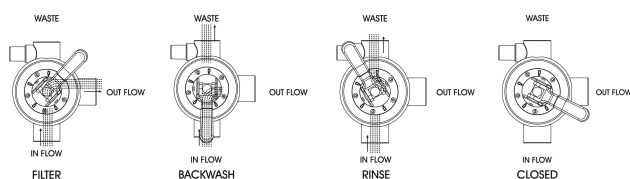

Flotide Zawór wieloportowy 2" GW 4bar czarny do filtra montowanego od góry typ Mega 6-funkcyjny skręcany (0891919)

FLOTIDE

bevo
bringing water to life

SPECYFIKACJE TECHNICZNE

Kolor	czarny
Cechy	do filtra montowanego od góry
Połączenie	GW
Ciśnienie	4 bar
Maks. temperatura	50 °C
Typ	Mega 6-funkcyjny skręcany
Przepływ	17 30mj/cm2
Rozmiar	2"