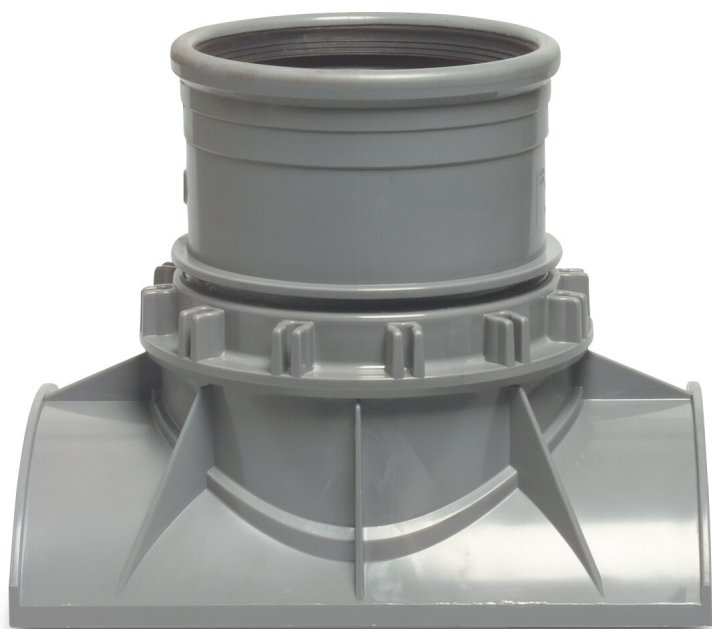

**Złączka przyłączeniowa PVC-U
400 mm x 125 mm SN8
nakrętka wlotu x pierścień
uszczelniający szary
KIWA/KOMO (0350273)**

SPECYFIKACJE TECHNICZNE

Kolor	szary
Materiał	PVC-U
Zgodne z	KIWA/KOMO
Połączenie	nakrętka wlotu x pierścień uszczelniający
SN	SN8
Rozmiar	400 mm x 125 mm