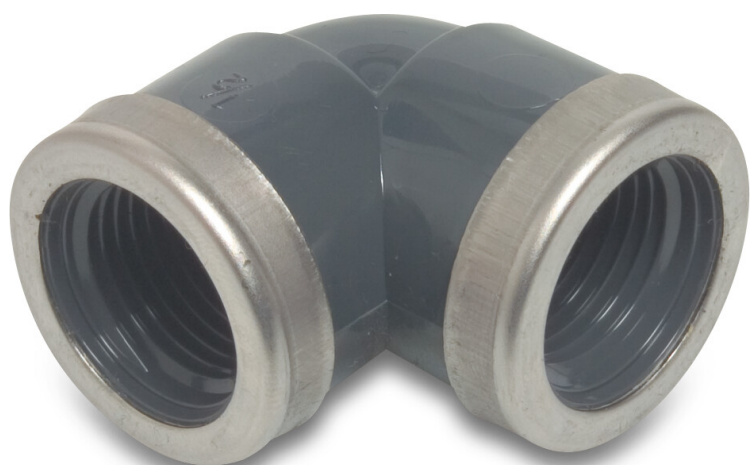

**Profec Kolano 90° PVC-U 1 1/4"  
GW 10bar szary z obręczą ze  
stali nierdzewnej typ  
wzmocniony (0100303)**

# SPECYFIKACJE TECHNICZNE

Kolor	szary
Typ	wzmocniony
Materiał	PVC-U
Cechy	z obręczą ze stali nierdzewnej
Połączenie	GW
Ciśnienie	10 bar
Rozmiar	1 1/4"

# WYMIARY

Cb-1	45 mm
Cb-2	45 mm
ØDi-1	1 1/4 "
ØDi-2	1 1/4 "
β	90 °

**Wygenerowano w dniu: 22.05.2026**

Bevo Poland Sp. z o.o.  
ul. Logistyczna 5  
Dąbrówka  
62-070 Dopiewo  
Polska  
+48 61 641 41 02  
[info@bevo.pl](mailto:info@bevo.pl)  
<http://www.bevo.com>