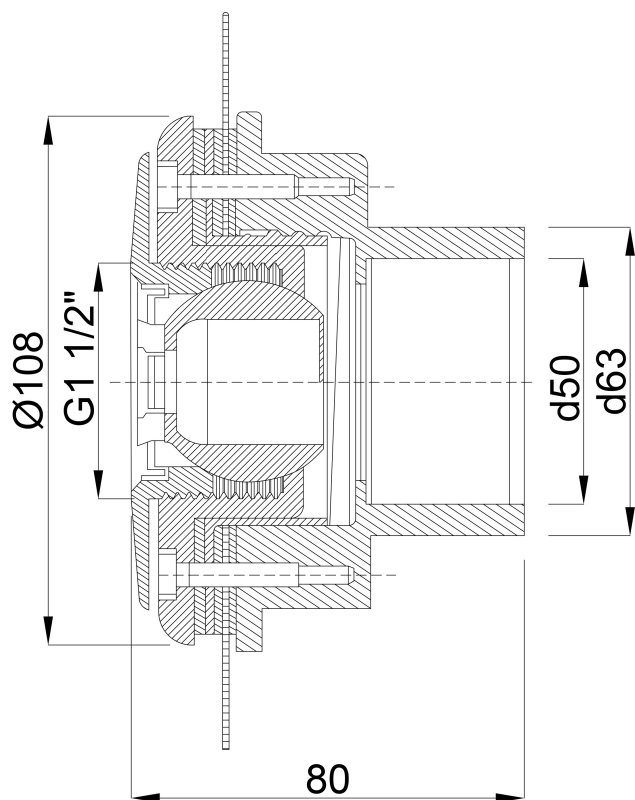

Ocean Dysza wypływowa ABS
2" x 50/63 mm GZ x KW/KZ
biały wkładki ze stali
nierdzewnej A4 typ Standard z
stal nierdzewna gwint M5
(7024576)

ocean.

SPECYFIKACJE TECHNICZNE

Kolor	biały
Typ	Standard
Materiał	ABS/stal nierdzewna
Przeznaczone do	baseny z wykładziną
Model	wkładki ze stali nierdzewnej A4
Połączenie	GZ x KW/KZ
Rozmiar	2" x 50/63 mm
Typ	z stal nierdzewna gwint M5
Długość	80 mm