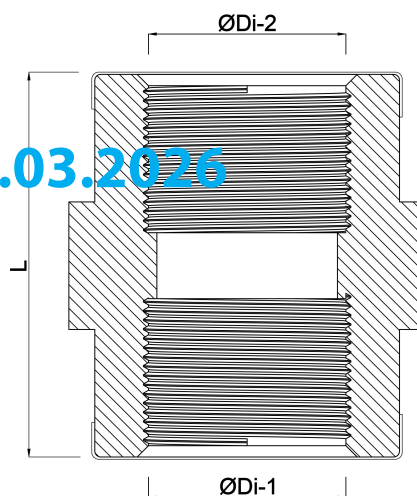

Profec Mufa PVC-U 3/4" GW 10bar szary (0110521)

SPECYFIKACJE TECHNICZNE

Kolor szary

Materiał PVC-U

Połączenie GW

Ciśnienie 10 bar

Rozmiar 3/4"

WYMIARY

F-1 15.5 mm

L 39 mm

ØDi-1 3/4 "

ØDi-2 3/4 "

Wygenerowano w dniu: 14.03.2026

Bevo Poland Sp. z o.o.
ul. Logistyczna 5
Dąbrówka
62-070 Dopiewo
Polska

+48 61 641 41 02
info@bevo.pl
<http://www.bevo.com>