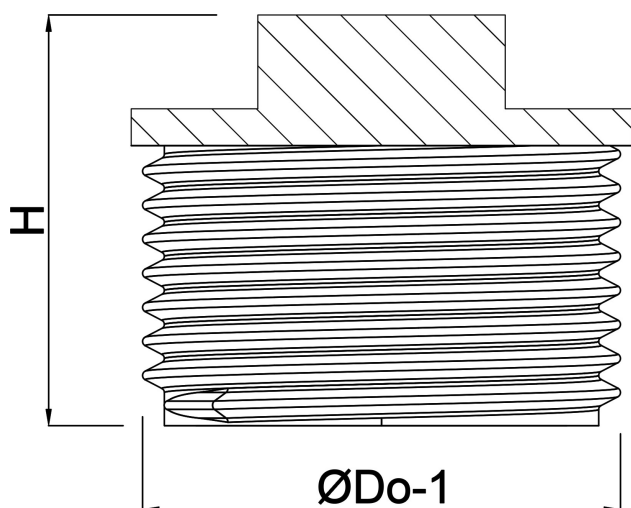

# Profec Nr. 290 Korek żeliwo czarne 1" GZ 25bar DVGW (1129006)

# SPECYFIKACJE TECHNICZNE

Materiał żeliwo czarne

Zgodne z DVGW

Połączenie GZ

Mocowanie nr Nr. 290

Zakres temperatur  $-20^{\circ}\text{C} - 120^{\circ}\text{C}$

Ciśnienie 25 bar

Rozmiar 1"

# WYMIARY

H 17 mm

ØDo-1 1 "

**Wygenerowano w dniu: 24.05.2026**

Bevo Poland Sp. z o.o.  
ul. Logistyczna 5  
Dąbrówka  
62-070 Dopiewo  
Polska  
+48 61 641 41 02  
[info@bevo.pl](mailto:info@bevo.pl)  
<http://www.bevo.com>