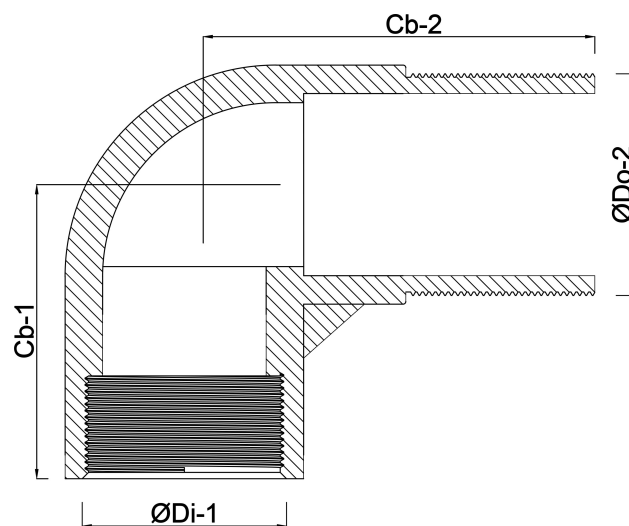

**Profec Kolano przejściowe 90°
PVC-U 50 mm x 2" KW x GZ
10bar szary (0110147)**

SPECYFIKACJE TECHNICZNE

Kolor szary

Materiał PVC-U

Połączenie KW x GZ

Ciśnienie 10 bar

Rozmiar 50 mm x 2"

WYMIARY

Cb-1 57 mm

Cb-2 60.5 mm

ØDi-1 50 mm

ØDo-1 2"

Wygenerowano w dniu: 22.05.2026

Bevo Poland Sp. z o.o.
ul. Logistyczna 5
Dąbrówka
62-070 Dopiewo
Polska
+48 61 641 41 02
info@bevo.pl
<http://www.bevo.com>