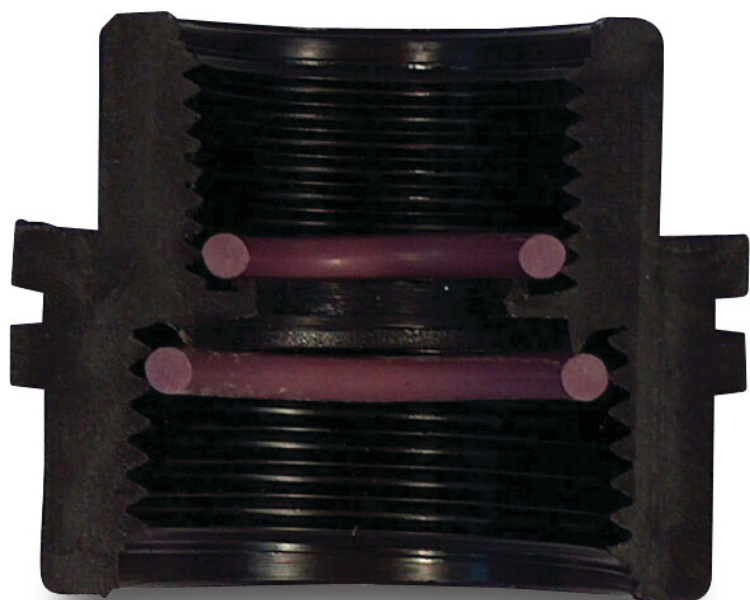

# Tavlit Złącze redukcyjne PP 1 1/2" x 1" GW 10bar czarny typ Self Seal (7033597)

# SPECYFIKACJE TECHNICZNE

Kolor czarny

Typ Self Seal

Materiał PP

Materiał uszczelnienia EPDM

Połączenie GW

Ciśnienie 10 bar

Rozmiar 1 1/2" x 1"