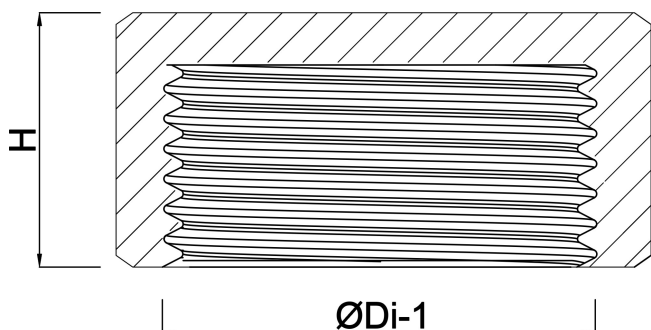

**Profec Nr. 300 Zaślepka stal
nierdzewna 316 1 1/4" GW
16bar typ ośmiokątna
(0080706)**

SPECYFIKACJE TECHNICZNE

Materiał stal nierdzewna 316

Połączenie GW

Mocowanie nr Nr. 300

Ciśnienie 16 bar

Maks. temperatura 100 °C

Typ ośmiokątna

Rozmiar 1 1/4"

WYMIARY

H 24 mm

K-1 46.5 mm

ØDi-1 1 1/4"

Wygenerowano w dniu: 13.03.2026

Bevo Poland Sp. z o.o.
ul. Logistyczna 5
Dąbrówka
62-070 Dopiewo
Polska
+48 61 641 41 02
info@bevo.pl
<http://www.bevo.com>