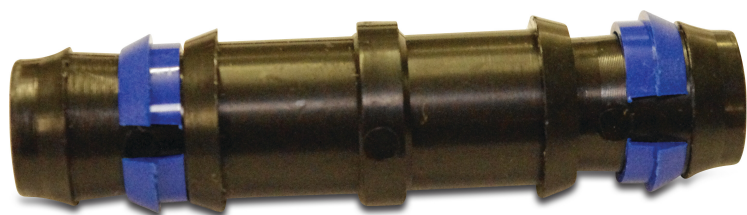

**Łącznik węża PP 16 mm
karbowane 6bar czarny typ
bezpieczny (7031971)**

SPECYFIKACJE TECHNICZNE

Kolor	czarny
Typ	bezpieczny
Materiał	PP
Połączenie	karbowane
Ciśnienie	6 bar
Rozmiar	16 mm

INFORMACJE O PRODUKCIE

Stosować z liniami kroplującymi i PE40 o maksymalnej grubości ścianki 1,5 mm

Wygenerowano w dniu: 23.05.2026

Bevo Poland Sp. z o.o.
ul. Logistyczna 5
Dąbrówka
62-070 Dopiewo
Polska
+48 61 641 41 02
info@bevo.pl
<http://www.bevo.com>