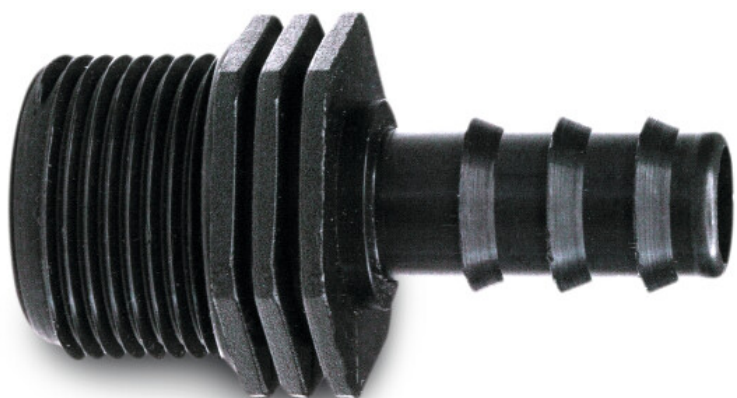

Złączka PP 20 mm x 1/2"
karbowane x GZ czarny
(7022095)

SPECYFIKACJE TECHNICZNE

Kolor	czarny
Materiał	PP
Połączenie	karbowane x GZ
Rozmiar	20 mm x 1/2"

Wygenerowano w dniu: 26.05.2026

Bevo Poland Sp. z o.o.
ul. Logistyczna 5
Dąbrówka
62-070 Dopiewo
Polska
+48 61 641 41 02
info@bevo.pl
<http://www.bevo.com>