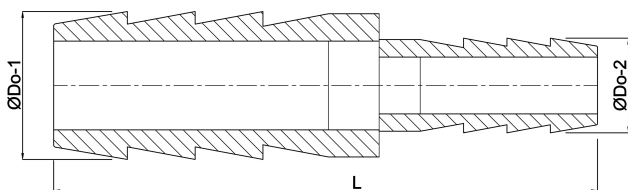

**Złącze redukcyjne POM 8 mm x
6 mm podłączenie węża 10bar
biały (0440248)**

SPECYFIKACJE TECHNICZNE

Kolor	biały
Materiał	POM
Połączenie	podłączenie węża
Maks. temperatura	80 °C
Ciśnienie	10 bar
Maks. temperatura	80 °C
Rozmiar	8 mm x 6 mm

WYMIARY

L	54 mm
ØDo-1	8 mm
ØDo-2	6 mm

Wygenerowano w dniu: 12.06.2026

Bevo Poland Sp. z o.o.
ul. Logistyczna 5
Dąbrówka
62-070 Dopiewo
Polska
+48 61 641 41 02
info@bevo.pl
<http://www.bevo.com>