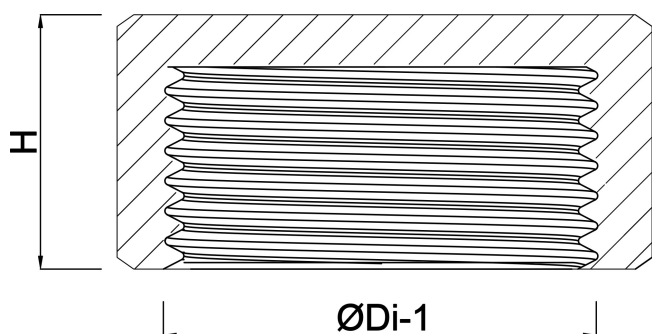

# SPECYFIKACJE TECHNICZNE

Kolor szary

Typ gładki

Materiał PVC-U

Materiał uszczelnienia EPDM

Połączenie GW

Ciśnienie 10 bar

Rozmiar 3/4"

## WYMIARY

H 18 mm

ØDi-1 3/4"