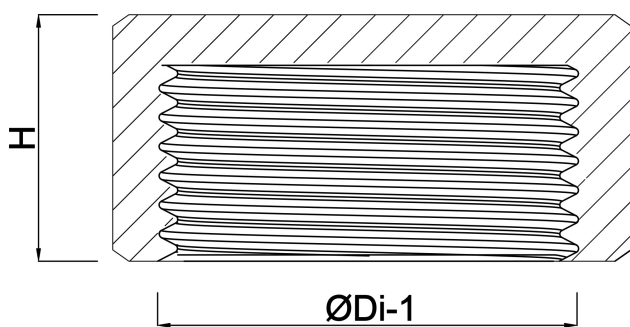

Profec Zaślepka PVC-U 3/4" GW 10bar szary typ gładki (0110576)

SPECYFIKACJE TECHNICZNE

Kolor szary

Typ gładki

Materiał PVC-U

Materiał uszczelnienia EPDM

Połączenie GW

Ciśnienie 10 bar

Rozmiar 3/4"

WYMIARY

H 18 mm

ØDi-1 3/4"

INFORMACJE O PRODUKCIE

Z płaskim uszczelnieniem gumowym.

Wygenerowano w dniu: 23.05.2026

Bevo Poland Sp. z o.o.
ul. Logistyczna 5
Dąbrówka
62-070 Dopiewo
Polska
+48 61 641 41 02
info@bevo.pl
<http://www.bevo.com>