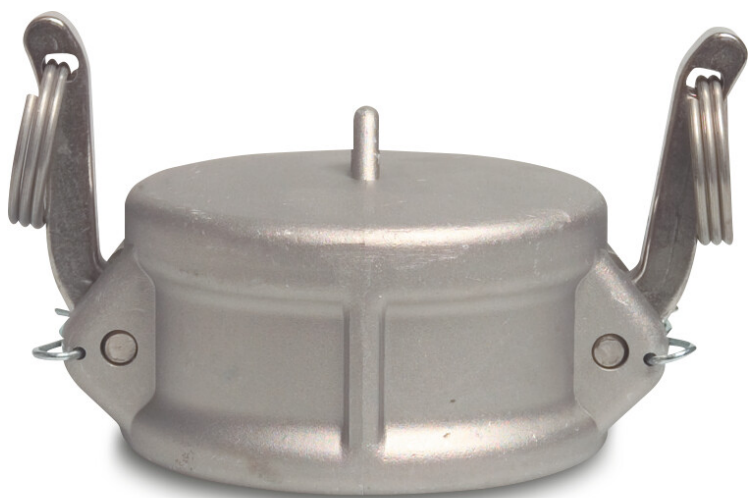

# Zaślepka złącza aluminium 4" żeńskie 6bar typ Camlock DC (0431464)

# SPECYFIKACJE TECHNICZNE

Typ Camlock DC

Materiał aluminium

Połączenie żeńskie

Rozmiar 4"

Długość 78 mm

Ø Zewnętrzna 139,6 mm

Ciśnienie 6 bar