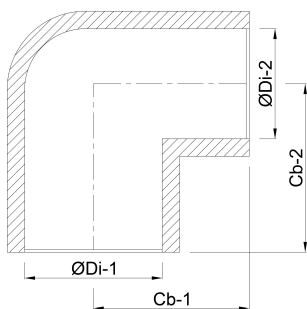

**Profec Kolano 90° PVC-U 32
mm KW 16bar szary KIWA**
(0110108)

SPECYFIKACJE TECHNICZNE

Kolor szary

Materiał PVC-U

Zgodne z KIWA

Połączenie KW

Ciśnienie 16 bar

Rozmiar 32 mm

WYMIARY

Cb-1 39 mm

Cb-2 39 mm

ØDi-1 32 mm

ØDi-2 32 mm

β 90°

Wygenerowano w dniu: 13.03.2026

Bevo Poland Sp. z o.o.
ul. Logistyczna 5
Dąbrówka
62-070 Dopiewo
Polska
+48 61 641 41 02
info@bevo.pl
<http://www.bevo.com>