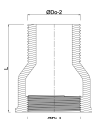

**Profec Nr. 230 Przedłużka  
mosiądz 3/4" GZ x GW 40bar 15  
mm (0710539)**

# SPECYFIKACJE TECHNICZNE

Materiał	FPM
Połączenie	GZ x GW
Mocowanie nr	Nr. 230
Rozmiar	3/4"
Długość	15 mm
Maks. temperatura	80 °C
Ciśnienie	40 bar
Maks. temperatura	80 °C

## WYMIARY

F-1	11.5 mm
F-2	11 mm
L	26 mm
ØDi-1	3/4 "
ØDo-2	3/4 "

**Wygenerowano w dniu: 17.04.2026**

Bevo Poland Sp. z o.o.  
ul. Logistyczna 5  
Dąbrówka  
62-070 Dopiewo  
Polska  
+48 61 641 41 02  
[info@bevo.pl](mailto:info@bevo.pl)  
<http://www.bevo.com>