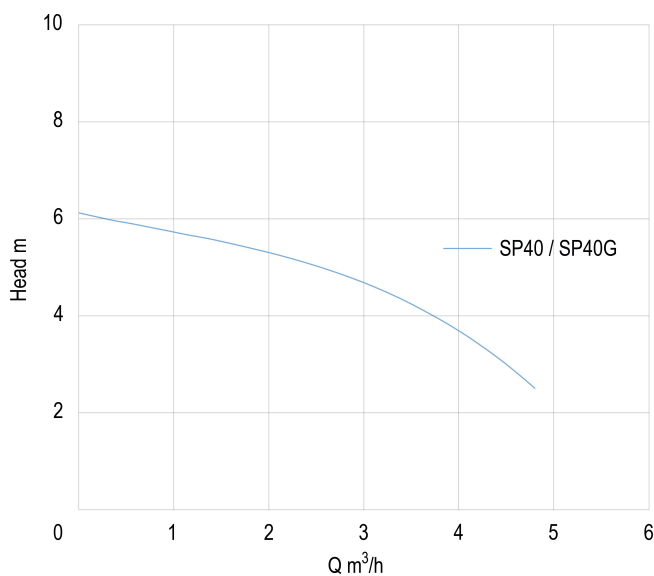

Rozmiar 1"

Pływak zawiera

WYMIARY

H-1 250 mm

H-2 230 mm

W-1 150 mm

Wygenerowano w dniu: 08.05.2026

Bevo Poland Sp. z o.o.
ul. Logistyczna 5
Dąbrówka
62-070 Dopiewo
Polska
+48 61 641 41 02
info@bevo.pl