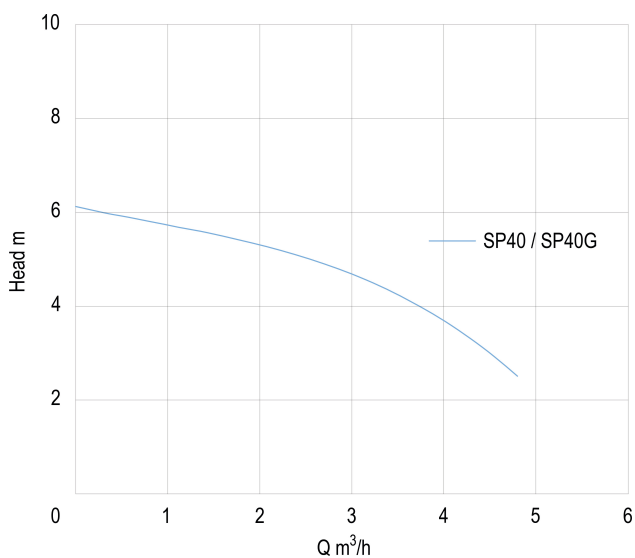

Rozmiar 1"

Pływak zawiera

WYMIARY

H-1 250 mm

H-2 230 mm

W-1 150 mm

Wygenerowano w dniu: 24.05.2026

Bevo Poland Sp. z o.o.
ul. Logistyczna 5
Dąbrówka
62-070 Dopiewo
Polska
+48 61 641 41 02
info@bevo.pl