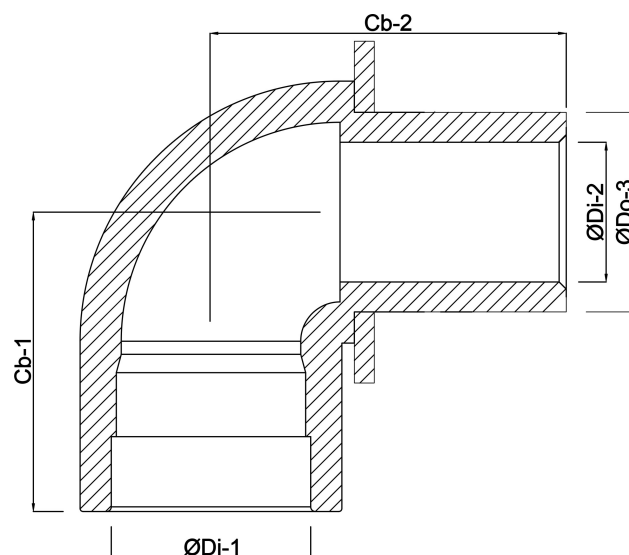

**Profec Kolano 90° PVC-U 32/40  
mm x 40 mm KW/KZ x KW  
10bar szary (0110135)**

# SPECYFIKACJE TECHNICZNE

Kolor	szary
Materiał	PVC-U
Połączenie	KW/KZ x KW
Ciśnienie	10 bar
Rozmiar	32/40 mm x 40 mm

# WYMIARY

Cb-1	57 mm
Cb-2	66 mm
ØDi-1	40 mm
ØDi-2	32 mm
ØDo-3	40 mm
β	90 °

**Wygenerowano w dniu: 22.05.2026**

Bevo Poland Sp. z o.o.  
ul. Logistyczna 5  
Dąbrówka  
62-070 Dopiewo  
Polska  
+48 61 641 41 02  
[info@bevo.pl](mailto:info@bevo.pl)  
<http://www.bevo.com>