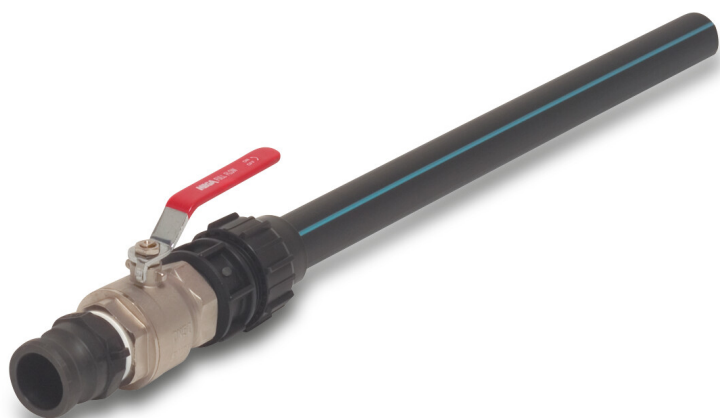

# Lanca ssawna PE 2" męskie 1m z zaworem kulowym PVC (0521211)

# SPECYFIKACJE TECHNICZNE

Materiał	PE
Połączenie	męskie
Długość	1 m
Waga	25 kg
Cechy	z zaworem kulowym PVC
Rozmiar	2"

**Wygenerowano w dniu: 24.05.2026**

Bevo Poland Sp. z o.o.  
ul. Logistyczna 5  
Dąbrówka  
62-070 Dopiewo  
Polska  
+48 61 641 41 02  
[info@bevo.pl](mailto:info@bevo.pl)  
<http://www.bevo.com>