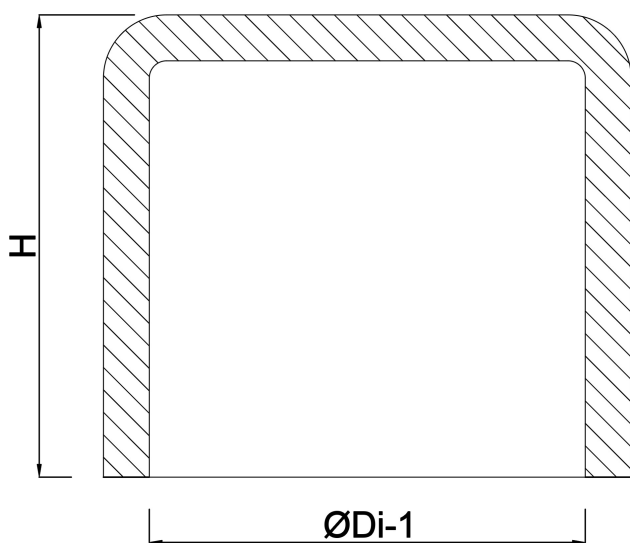

SPECYFIKACJE TECHNICZNE

Kolor szary

Materiał PVC-U

Połączenie KW

Rozmiar 90 mm

WYMIARY

H 95 mm

ØDi-1 90 mm

Wygenerowano w dniu: 23.05.2026