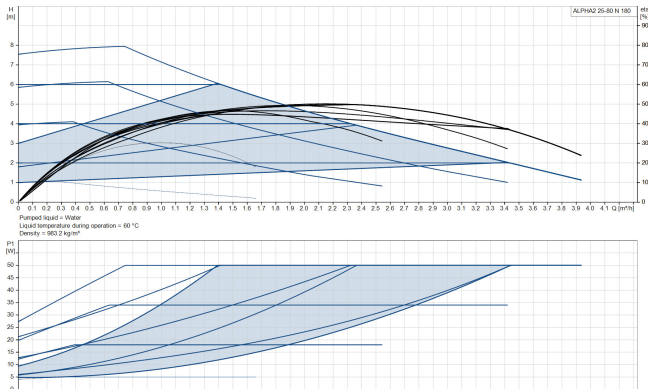

**Grundfos Pompa obiegowa o
zmiennej prędkości stal
nierdzewna 1 1/2" GZ 0.44A
230VAC czarno-czerwony
WRAS typ Alpha2 25-80 N (180)
(7042298)**

GRUNDFOS 

SPECYFIKACJE TECHNICZNE

Kolor czarno-czerwony

Materiał stal nierdzewna

Zgodne z WRAS

Obudowa pompy stal nierdzewna

Materiał wirnika 1 PES wzmocniony włóknem szklanym

Połączenie GZ

Napięcie 230VAC

Maks. temperatura 110 °C

Minimalna średnia temperatura -15 °C
(stała)

Ilość wirników 1

Częstotliwość 50 Hz

Maksymalna temperatura 40 °C
otoczenia

Minimum ambient temperature 0 °C

Typ Alpha2 25-80 N (180)

Maks. Wys. Pod. 8 m

Rozmiar 1 1/2"

Prąd

0.44 A