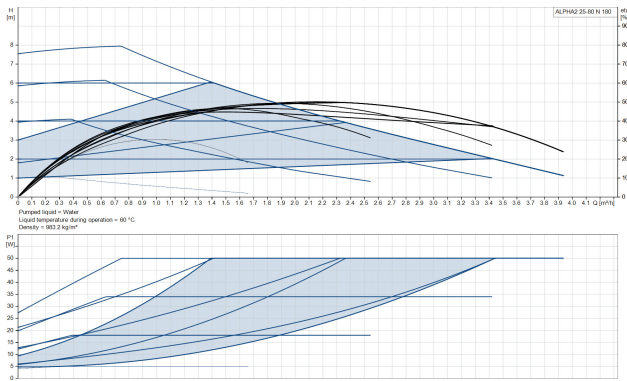

**Grundfos Pompa obiegowa o
zmiennej prędkości stal
nierdzewna 1 1/2" GZ 0.44A
230VAC czarno-czerwony
WRAS typ Alpha2 25-80 N (180)
(7042298)**

GRUNDFOS 

SPECYFIKACJE TECHNICZNE

Kolor czarno-czerwony

Materiał stal nierdzewna

Zgodne z WRAS

Obudowa pompy stal nierdzewna

Materiał wirnika 1 PES wzmocniony włóknem szklanym

Połączenie GZ

Napięcie 230VAC

Maks. temperatura 110 °C

Minimalna średnia temperatura -15 °C
(stała)

Ilość wirników 1

Częstotliwość 50 Hz

Maksymalna temperatura 40 °C
otoczenia

Minimum ambient temperature 0 °C

Typ Alpha2 25-80 N (180)

Maks. Wys. Pod. 8 m

Rozmiar 1 1/2"

Prąd

0.44 A