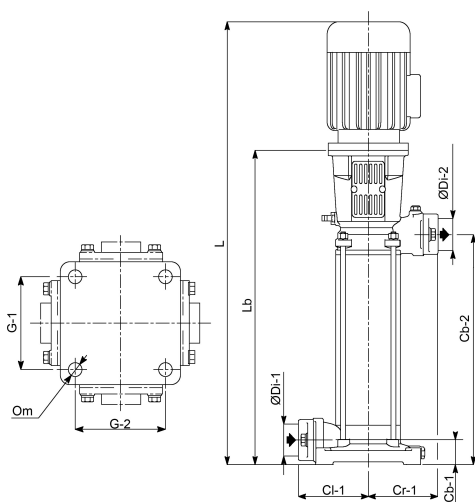

Nacisk 50

Ssanie 65

Typ ME 12KV65-32/3

Moc wyjścia 15 KM

Materiał wirnika 1 żeliwo

Maks. Wys. Pod. 93 m

Rozmiar DN65 x DN50

Moc 11 kW

Ilość wirników 3

Maks. przepływ 45 m³/h

Wydajność 72,3 %

WYMIARY

Cb-1 100 mm

Cb-2 280 mm

Cl-1 190 mm

Cr-1 190 mm

G-1 225 mm

G2 225

L 1005 mm

Lb 595 mm

O 18 mm

ØDi-1 65 mm

ØDi-2 50 mm

INFORMACJE O PRODUKCIE

Pionowa pompa typu ME (Europe) to pompa o wysokiej wydajności.

Wlot nie znajduje się na tym samym poziomie co wylot dzięki pojedynczej ścianie wewnątrz korpusu pompy, co czyni tę pompę bardziej konkurencyjną cenowo. Ten typ nie jest dostarczany z wbudowanym wlotem i wylotem. Aby uzyskać więcej informacji na ten temat, należy zapoznać się z poziomymi typami Europe o identycznej pojemności.