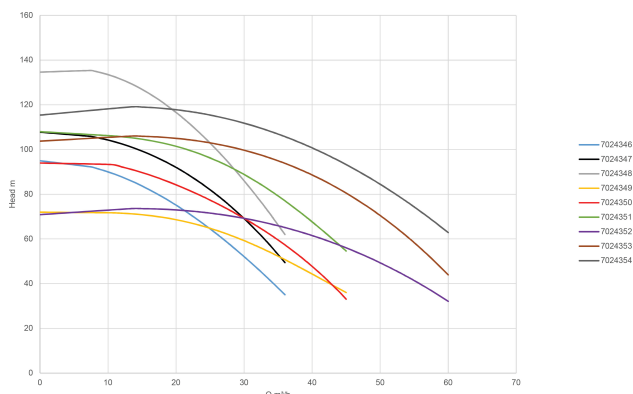

Ilość wirników 3

Maks. przepływ 45 m³/h

Wydajność 72,3 %

WYMIARY

Cb-1 100 mm

Cb-2 280 mm

Cl-1 190 mm

Cr-1 190 mm

G-1 225 mm

G2 225

L 1005 mm

Lb 595 mm

O 18 mm

ØDi-1 65 mm

ØDi-2 50 mm

INFORMACJE O PRODUKCIE

Pionowa pompa typu ME (Europe) to pompa o wysokiej wydajności.

Wlot nie znajduje się na tym samym poziomie co wylot dzięki pojedynczej ścianie wewnątrz korpusu pompy, co czyni tę pompę bardziej konkurencyjną cenowo. Ten typ nie jest dostarczany z wbudowanym wlotem i wylotem. Aby uzyskać więcej informacji na ten temat, należy zapoznać się z poziomymi typami Europe o identycznej pojemności.