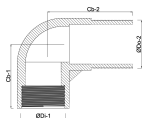

SPECYFIKACJE TECHNICZNE

Materiał mosiądz

Połączenie GW x GZ

Mocowanie nr Nr. 92

Rozmiar 2"

Zakres temperatur $-10^{\circ}\text{C} - 115^{\circ}\text{C}$

Ciśnienie 30 bar

WYMIARY

Cb-1 50 mm

Cb-2 60 mm

F-1 18 mm

F-2 18 mm

ØDi-1 2"

ØDo-2 2"

β 90°