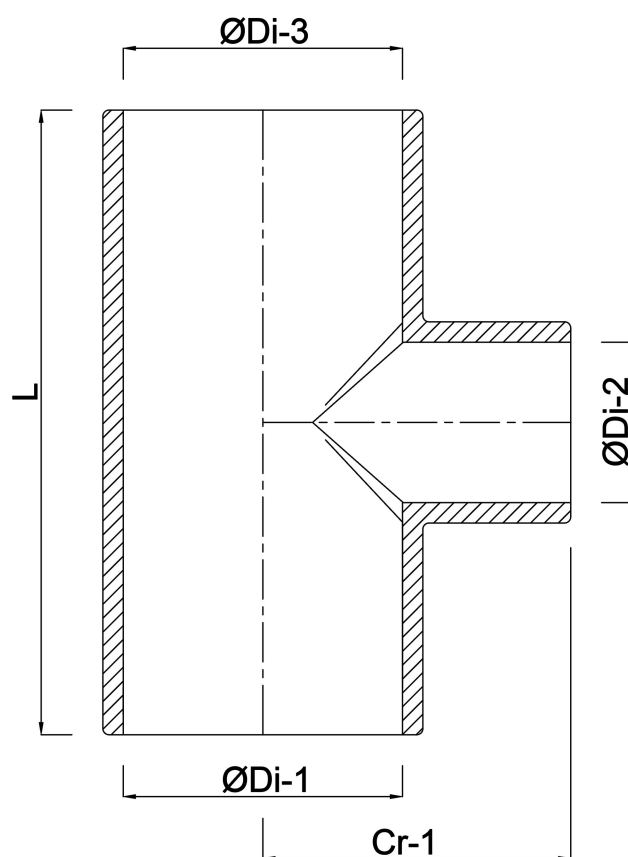

**Profec Trójnik redukcyjny 90°
PVC-U 20 mm x 16 mm x 20 mm
KW 16bar szary (0110285)**

SPECYFIKACJE TECHNICZNE

Kolor	szary
Materiał	PVC-U
Połączenie	KW
Rozmiar	20 mm x 16 mm x 20 mm
Ciśnienie	16 bar

WYMIARY

Cr-1	25 mm
L	54 mm
P-1	16 mm
P-2	14 mm
P-3	16 mm
ØDi-1	20 mm
ØDi-2	16 mm
ØDi-3	20 mm
β	90 °

Wygenerowano w dniu: 22.05.2026

Bevo Poland Sp. z o.o.
ul. Logistyczna 5
Dąbrówka
62-070 Dopiewo
Polska
+48 61 641 41 02
info@bevo.pl
<http://www.bevo.com>