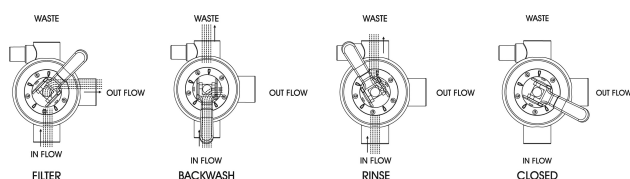

Praher Zawór wieloportowy 2" GW biały do filtra montowanego od góry typ 6- drogowy (0892718)

PRAHER
GROUP

SPECYFIKACJE TECHNICZNE

Kolor	biały
Materiał uszczelnienia	NBR/TPE
Cechy	do filtra montowanego od góry
Połączenie	GW
Maks. temperatura	40 °C
Typ	6-drogowy
Rozmiar	2"