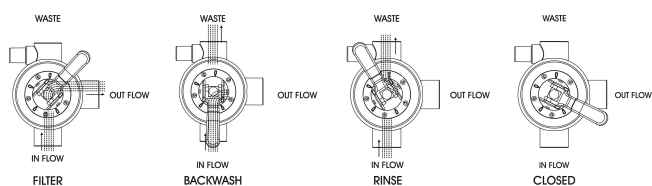

Praher Zawór wieloportowy 2" GW biały do filtra montowanego od góry typ 6- drogowy (0892718)

PRAHER
GROUP

SPECYFIKACJE TECHNICZNE

Kolor	biały
Materiał uszczelnienia	NBR/TPE
Cechy	do filtra montowanego od góry
Połączenie	GW
Maks. temperatura	40 °C
Typ	6-drogowy
Rozmiar	2"