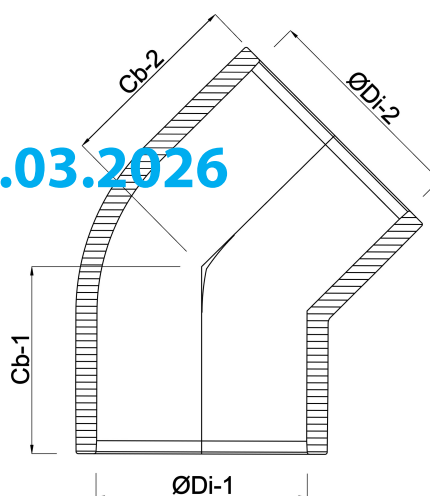

# Profec Kolano 45° PVC-U 50 mm KW 16bar szary (0110133)

# SPECYFIKACJE TECHNICZNE

Kolor szary

Materiał PVC-U

Połączenie KW

Rozmiar 50 mm

Ciśnienie 16 bar

## WYMIARY

Cb-1 121 mm

Cb-2 121 mm

ØDi-1 50 mm

ØDi-2 50 mm

Wygenerowano w dniu: 13.03.2026

Bevo Poland Sp. z o.o.  
ul. Logistyczna 5  
Dąbrówka  
62-070 Dopiewo  
Polska

+48 61 641 41 02  
[info@bevo.pl](mailto:info@bevo.pl)  
<http://www.bevo.com>