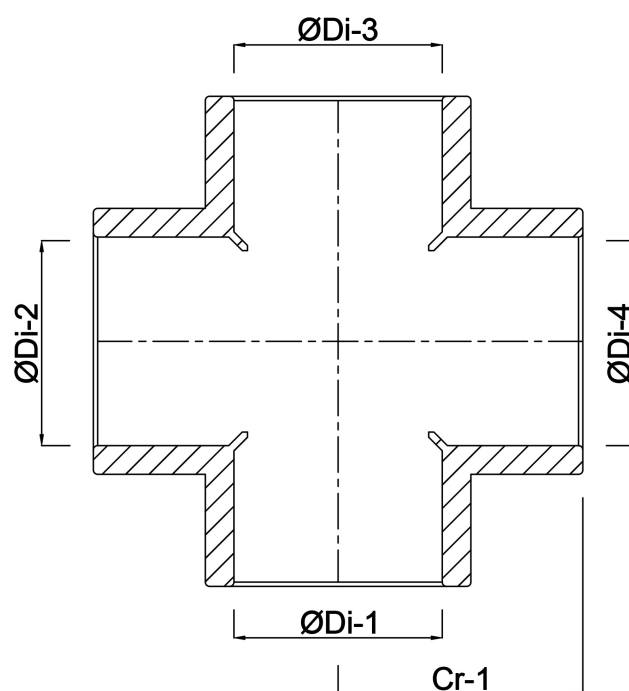

Profec Czwórnik PVC-U 90 mm KW 10bar szary (0110382)

SPECYFIKACJE TECHNICZNE

Kolor szary

Materiał PVC-U

Połączenie KW

Rozmiar 90 mm

Ciśnienie 10 bar

WYMIARY

Cr-1 99 mm

ØDi-1 90 mm

ØDi-2 90 mm

ØDi-3 90 mm

ØDi-4 90 mm

ØDo-1 109.5 mm

ØDo-2 109.5 mm

ØDo-3 109.5 mm

ØDo-4 109.5 mm

Wygenerowano w dniu: 22.05.2026

Bevo Poland Sp. z o.o.
ul. Logistyczna 5
Dąbrówka
62-070 Dopiewo
Polska
+48 61 641 41 02
info@bevo.pl
<http://www.bevo.com>