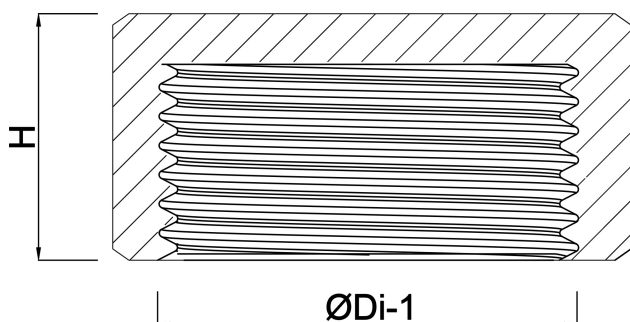

# SPECYFIKACJE TECHNICZNE

Materiał mosiądz

Połączenie GW

Mocowanie nr Nr. 300

Maks. temperatura 120 °C

Rozmiar 1/2"

Ciśnienie 30 bar

## WYMIARY

F-1 10.5 mm

H 13 mm

K-1 24 mm

ØDi-1 1/2 "

**Wygenerowano w dniu: 24.05.2026**

Bevo Poland Sp. z o.o.  
ul. Logistyczna 5  
Dąbrówka  
62-070 Dopiewo  
Polska  
+48 61 641 41 02  
[info@bevo.pl](mailto:info@bevo.pl)  
<http://www.bevo.com>