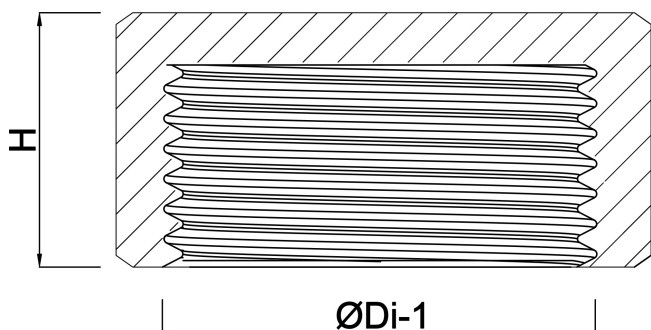

SPECYFIKACJE TECHNICZNE

Materiał FPM

Połączenie GW

Mocowanie nr Nr. 300

Maks. temperatura 120 °C

Rozmiar 1/2"

Ciśnienie 30 bar

WYMIARY

F-1 10.5 mm

H 13 mm

K-1 24 mm

ØDi-1 1/2 "