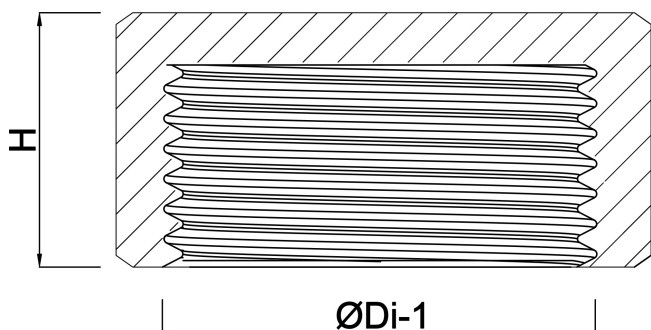

# SPECYFIKACJE TECHNICZNE

Materiał FPM

Połączenie GW

Mocowanie nr Nr. 300

Maks. temperatura 120 °C

Rozmiar 1/2"

Ciśnienie 30 bar

# WYMIARY

F-1 10.5 mm

H 13 mm

K-1 24 mm

ØDi-1 1/2 "

**Wygenerowano w dniu: 17.04.2026**

Bevo Poland Sp. z o.o.  
ul. Logistyczna 5  
Dąbrówka  
62-070 Dopiewo  
Polska  
+48 61 641 41 02  
[info@bevo.pl](mailto:info@bevo.pl)  
<http://www.bevo.com>