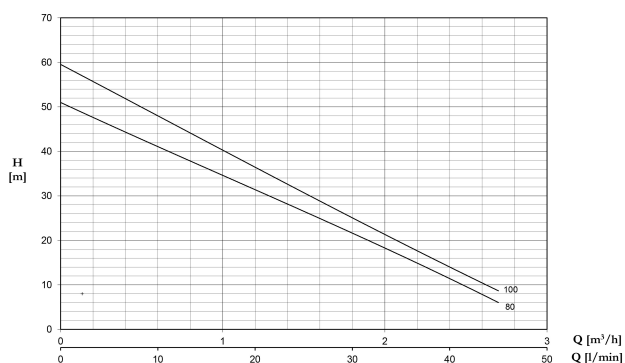

**Foras Pompa paliwowa 1" GW
8bar 5A 230VAC niebieski
samozasysający typ PC80M
(0940045)**

SPECYFIKACJE TECHNICZNE

Kolor niebieski

Obudowa pompy żeliwo

Materiał wirnika 1 mosiądz

Model samozasysający

Połączenie GW

Długość 270 mm

Napięcie 230VAC

Maks. temperatura 90 °C

Szerokość 135 mm

Minimalna średnia temperatura 0 °C
(stała)

Wysokość 170 mm

Maks. przepływ 2.7 m³/h

Ciśnienie 8 bar

Wymiary opakowania Dł. Szer. 310 x 185 x 195 mm
Wys.

Typ PC80M

Moc wyjścia 0,8 KM

Maks. Wys. Pod. 46 m

Rozmiar 1"

Waga 11.1 kg

Moc 0.59 kW

Prąd 5 A