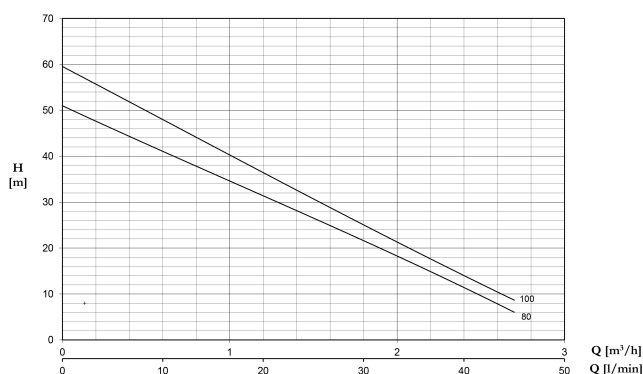

# SPECYFIKACJE TECHNICZNE

Kolor niebieski

Obudowa pompy żeliwo

Materiał wirnika 1 mosiądz

Model samozasysający

Połączenie GW

Długość 270 mm

Napięcie 230VAC

Maks. temperatura 90 °C

Szerokość 135 mm

Minimalna średnia temperatura 0 °C  
(stała)

Wysokość 170 mm

Maks. przepływ 2.7 m<sup>3</sup>/h

Ciśnienie 8 bar

Wymiary opakowania Dł. Szer. 310 x 185 x 195 mm  
Wys.

Typ PC80M

Moc wyjścia 0,8 KM

Maks. Wys. Pod. 46 m

Rozmiar 1"

Waga 11.1 kg

Moc 0.59 kW

Prąd 5 A