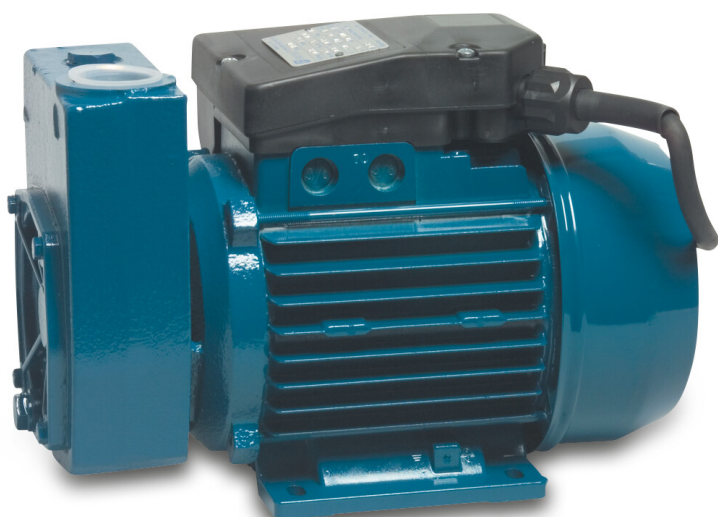

**Foras Pompa paliwowa 1" GW
8bar 5A 230VAC niebieski
samozasysający typ PC80M
(0940045)**

SPECYFIKACJE TECHNICZNE

Kolor niebieski

Obudowa pompy żeliwo

Materiał wirnika 1 mosiądz

Model samozasysający

Połączenie GW

Długość 270 mm

Napięcie 230VAC

Maks. temperatura 90 °C

Szerokość 135 mm

Minimalna średnia temperatura 0 °C
(stała)

Wysokość 170 mm

Maks. przepływ 2.7 m³/h

Ciśnienie 8 bar

Wymiary opakowania Dł. Szer. 310 x 185 x 195 mm
Wys.

Typ PC80M

Moc wyjścia 0,8 KM

Maks. Wys. Pod. 46 m

Rozmiar 1"

Waga 11.1 kg

Moc 0.59 kW

Prąd 5 A