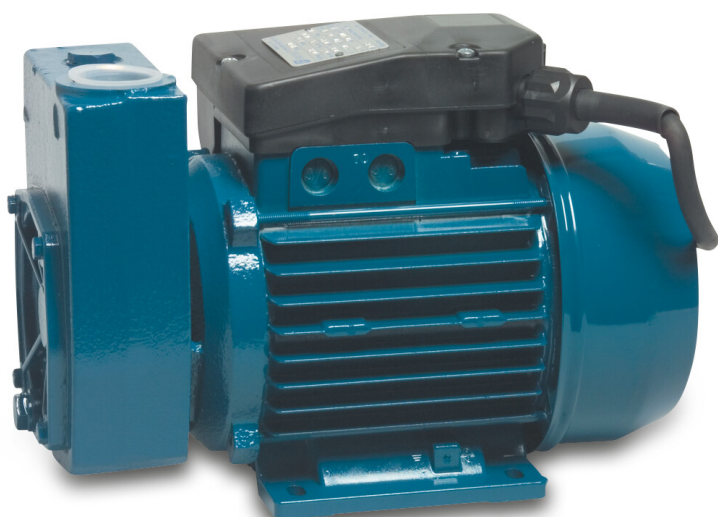

**Foras Pompa paliwowa 1" GW  
8bar 5A 230VAC niebieski  
samozasysający typ PC80M  
(0940045)**

**FORAS**  
WATER PUMPS

# SPECYFIKACJE TECHNICZNE

Kolor niebieski

Obudowa pompy żeliwo

Materiał wirnika 1 mosiądz

Model samozasysający

Połączenie GW

Długość 270 mm

Napięcie 230VAC

Maks. temperatura 90 °C

Szerokość 135 mm

Minimalna średnia temperatura 0 °C  
(stała)

Wysokość 170 mm

Maks. przepływ 2.7 m<sup>3</sup>/h

Ciśnienie 8 bar

Wymiary opakowania Dł. Szer. 310 x 185 x 195 mm  
Wys.

Typ PC80M

Moc wyjścia 0,8 KM

Maks. Wys. Pod. 46 m

Rozmiar 1"

Waga 11.1 kg

Moc 0.59 kW

Prąd 5 A