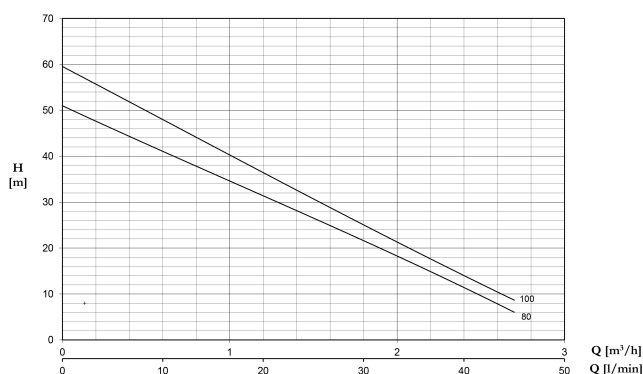

Maks. temperatura 90 °C

Szerokość 135 mm

Minimalna średnia temperatura 0 °C  
(stała)

Wysokość 170 mm

Maks. przepływ 2.7 m<sup>3</sup>/h

Ciśnienie 8 bar

Wymiary opakowania Dł. Szer. 310 x 185 x 195 mm  
Wys.

Typ PC80M

Moc wyjścia 0,8 KM

Rozmiar 1"

Waga 11.1 kg

Moc 0.59 kW

Wysokość słupa wody 46

Prąd 5 A