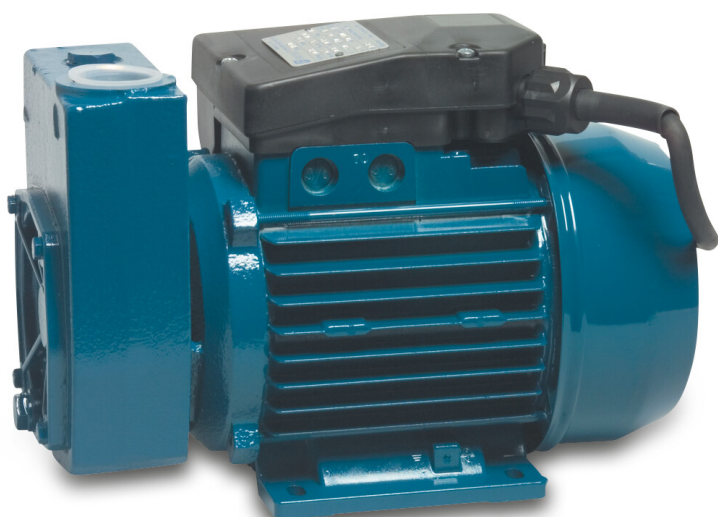

**Foras Pompa paliwowa 1" GW  
8bar 5A 230VAC niebieski  
samozasysający typ PC80M  
(0940045)**

# SPECYFIKACJE TECHNICZNE

Kolor niebieski

Obudowa pompy żeliwo

Materiał wirnika 1 FPM

Model samozasysający

Połączenie GW

Długość 270 mm

Napięcie 230VAC

Maks. temperatura 90 °C

Szerokość 135 mm

Minimalna średnia temperatura 0 °C  
(stała)

Wysokość 170 mm

Maks. przepływ 2.7 m<sup>3</sup>/h

Ciśnienie 8 bar

Wymiary opakowania Dł. Szer. 310 x 185 x 195 mm  
Wys.

Typ PC80M

Moc wyjścia 0,8 KM

Rozmiar 1"

Waga 11.1 kg

Moc 0.59 kW

Wysokość słupa wody 46

Prąd 5 A