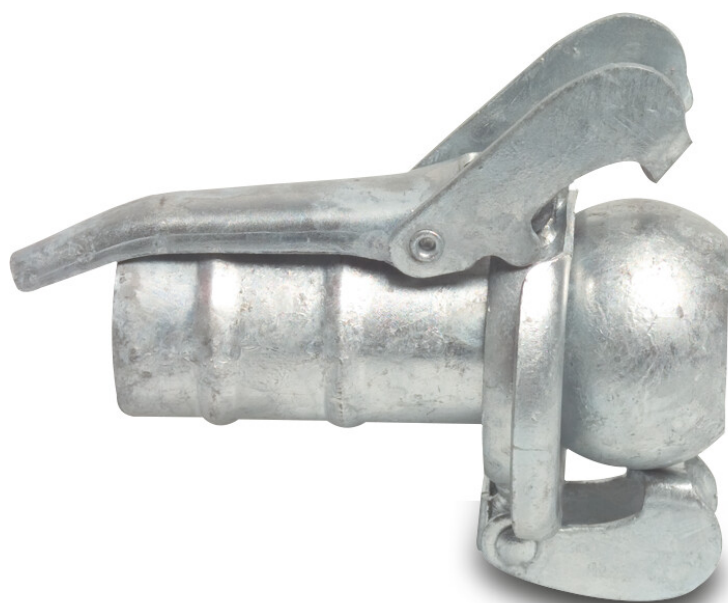

**Szybkozłącze stal ocynkowana
50 mm x 38 mm męskie x
podłączenie węża typ Bauer
S77 (7039491)**

SPECYFIKACJE TECHNICZNE

Typ	Bauer
-----	-------

Materiał	stal
----------	------

Zabezpieczenie powierzchni	ocynkowana
----------------------------	------------

Połączenie	męskie x podłączenie węża
------------	---------------------------

Typ	S77
-----	-----

Rozmiar	50 mm x 38 mm
---------	---------------

Wygenerowano w dniu: 23.05.2026

Bevo Poland Sp. z o.o.
ul. Logistyczna 5
Dąbrówka
62-070 Dopiewo
Polska
+48 61 641 41 02
info@bevo.pl
<http://www.bevo.com>