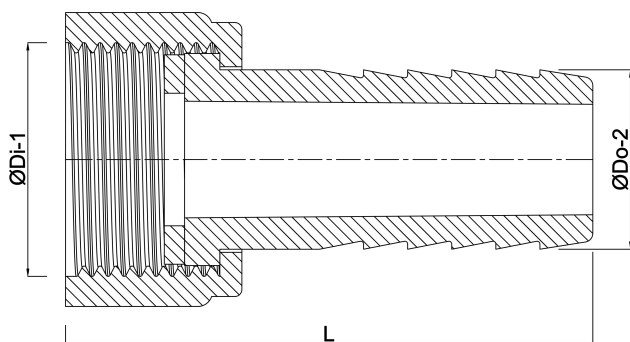

**VDL 2/3 końcówka do węża
PVC-U 2" x 40 mm GW x
podłączenie węża szary
(0110994)**

V-L Van de Lande

SPECYFIKACJE TECHNICZNE

Kolor	szary
Materiał	PVC-U
Połączenie	GW x podłączenie węża
Rozmiar	2" x 40 mm

WYMIARY

F-1	15 mm
L	72 mm
L	107 mm
Lb	107 mm
Lq-2	72 mm
ØDi-1	2 "
ØDo-2	40 mm

Wygenerowano w dniu: 25.05.2026

Bevo Poland Sp. z o.o.
ul. Logistyczna 5
Dąbrówka
62-070 Dopiewo
Polska
+48 61 641 41 02
info@bevo.pl
<http://www.bevo.com>