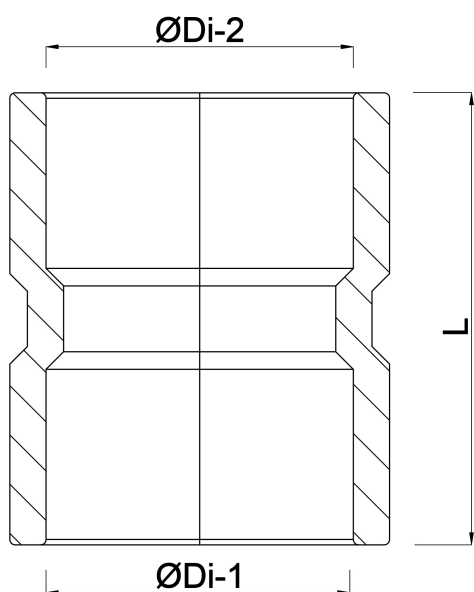

Mufa naprawcza PVC-U 75 mm KW szary KOMO (7016125)

SPECYFIKACJE TECHNICZNE

Kolor szary

Materiał PVC-U

Zgodne z KOMO

Połączenie KW

Rozmiar 75 mm

WYMIARY

L 92 mm

ØDi-1 75 mm

ØDi-2 75 mm

Wygenerowano w dniu: 13.03.2026

Bevo Poland Sp. z o.o.
ul. Logistyczna 5
Dąbrówka
62-070 Dopiewo
Polska
+48 61 641 41 02
info@bevo.pl
<http://www.bevo.com>