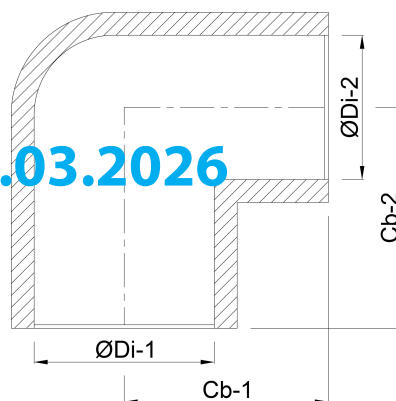

Profec Kolano 90° PVC-U 90 mm KW 16bar szary (0110113)

SPECYFIKACJE TECHNICZNE

Kolor szary

Materiał PVC-U

Połączenie KW

Rozmiar 90 mm

Ciśnienie 16 bar

WYMIARY

Cb-1 97 mm

Cb-2 97 mm

ØDi-1 90 mm

ØDi-2 90 mm

β 90°

Wygenerowano w dniu: 13.03.2026

Bevo Poland Sp. z o.o.
ul. Logistyczna 5
Dąbrowka

62-070 Dopiewo
Polska
+48 61 641 41 02
info@bevo.pl
<http://www.bevo.com>