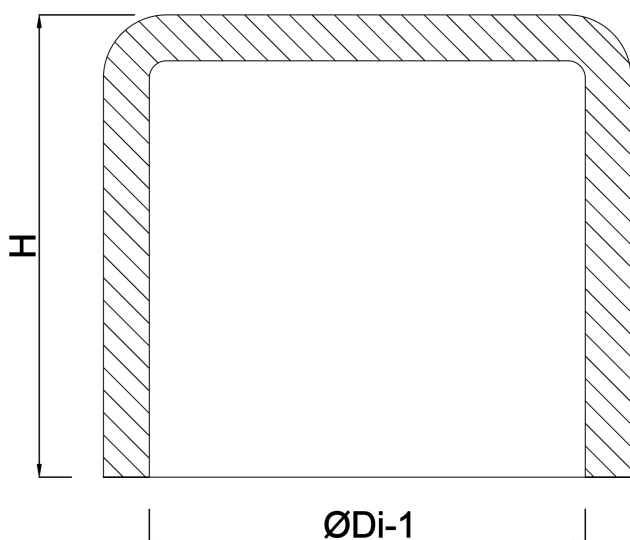

Zaślepka PVC-U 250 mm KW szary KOMO (7016251)

SPECYFIKACJE TECHNICZNE

Kolor szary

Materiał PVC-U

Połączenie KW

Rozmiar 250 mm

WYMIARY

H 258 mm

ØDi-1 250 mm

Wygenerowano w dniu: 23.05.2026

Bevo Poland Sp. z o.o.
ul. Logistyczna 5
Dąbrówka
62-070 Dopiewo
Polska
+48 61 641 41 02
info@bevo.pl
<http://www.bevo.com>