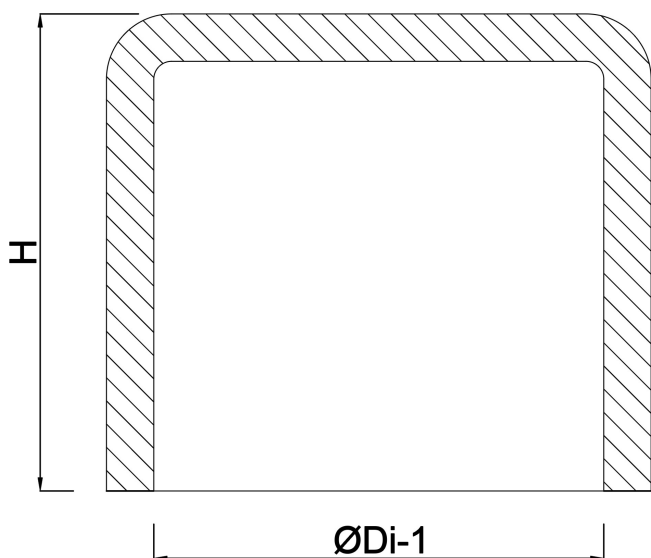

Zaślepka PVC-U 250 mm KW szary KOMO (7016251)

SPECYFIKACJE TECHNICZNE

Kolor szary

Materiał PVC-U

Połączenie KW

Rozmiar 250 mm

WYMIARY

H 258 mm

ØDi-1 250 mm

Wygenerowano w dniu: 13.03.2026

Bevo Poland Sp. z o.o.
ul. Logistyczna 5
Dąbrówka
62-070 Dopiewo
Polska
+48 61 641 41 02
info@bevo.pl
<http://www.bevo.com>