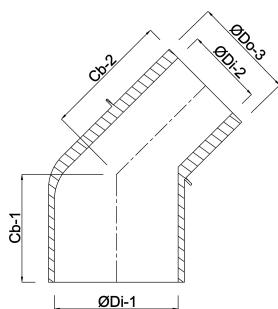

**Profec Kolano 45° PVC-U 40/50
mm x 50 mm KW/KZ x KW
10bar szary (0110068)**

SPECYFIKACJE TECHNICZNE

Kolor	szary
Materiał	PVC-U
Połączenie	KW/KZ x KW
Ciśnienie	10 bar
Rozmiar	40/50 mm x 50 mm

WYMIARY

ØDi-1	40 mm
ØDi-2	40 mm
ØDo-3	50 mm
Cb-1	31 mm
Cb-2	52 mm
β	90 °