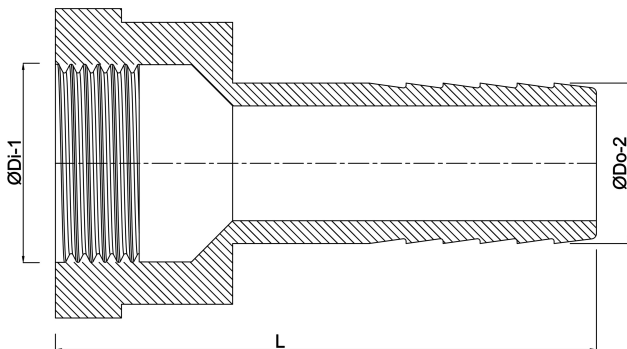

**Profec 2/3 końcówka do węża  
PVC-U 1" x 25 mm nakrętka GW  
x połączenie węża 10bar  
szary (0100497)**

# SPECYFIKACJE TECHNICZNE

Kolor	szary
Materiał	PVC-U
Materiał uszczelnienia	EPDM
Połączenie	nakrętka GW x podłączenie węża
Ciśnienie	10 bar
Rozmiar	1" x 25 mm

# WYMIARY

F-1	10 mm
L	42 mm
L	56 mm
Lq-2	42 mm
ØDi-1	1 "
ØDo-2	25 mm

**Wygenerowano w dniu: 23.05.2026**

Bevo Poland Sp. z o.o.  
ul. Logistyczna 5  
Dąbrówka  
62-070 Dopiewo  
Polska  
+48 61 641 41 02  
[info@bevo.pl](mailto:info@bevo.pl)  
<http://www.bevo.com>