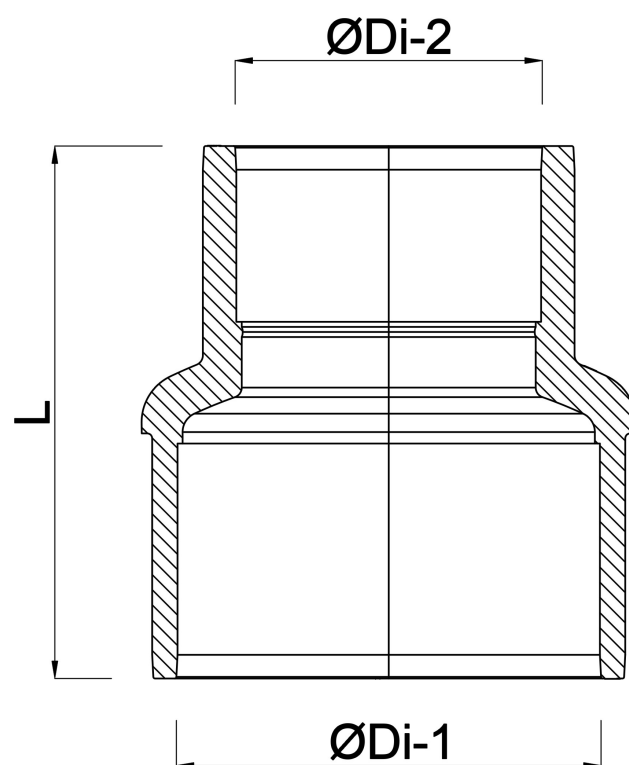

# SPECYFIKACJE TECHNICZNE

Kolor szary

Materiał PVC-U

Połączenie KW

Ciśnienie 16 bar

Rozmiar 200 mm x 160 mm

# WYMIARY

L 225 mm

ØDi-1 200 mm

ØDi-2 160 mm

**Wygenerowano w dniu: 23.05.2026**

Bevo Poland Sp. z o.o.  
ul. Logistyczna 5  
Dąbrówka  
62-070 Dopiewo  
Polska  
+48 61 641 41 02  
[info@bevo.pl](mailto:info@bevo.pl)  
<http://www.bevo.com>