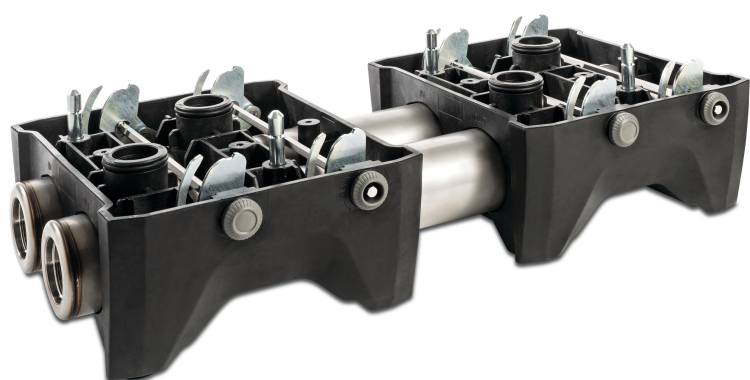

# DAB Stacja dokująca 2" GW typ 2 ESYDOCK MAX GAS (7033891)

**DAB**<sup>®</sup>  
MAKING WATER EASY

# SPECYFIKACJE TECHNICZNE

Typ	2 Esysdock Max Gas
-----	--------------------

Połączenie	GW
------------	----

Rozmiar	2"
---------	----

## INFORMACJE O PRODUKCIE

Stacja dokująca 2 Esysdock Max firmy DAB Pumps to stacja dokująca dla zestawu 2 pomp Esysbox Max (zintegrowany system pompowania wody do podnoszenia ciśnienia wody w komercyjnych usługach budowlanych).