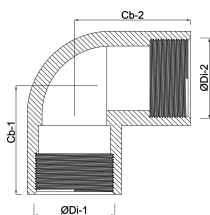

**Profec Nr. 90 Kolano 90° żeliwo
czarne 1 1/2" GW 25bar DVGW
(1109008)**

SPECYFIKACJE TECHNICZNE

Materiał żeliwo czarne

Zgodne z DVGW

Połączenie GW

Mocowanie nr Nr. 90

Zakres temperatur $-20^{\circ}\text{C} - 120^{\circ}\text{C}$

Ciśnienie 25 bar

Rozmiar 1 1/2"

WYMIARY

Cb-1 40 mm

Cb-2 40 mm

ØDi-1 1 1/2 "

ØDi-2 1 1/2 "

β 90°