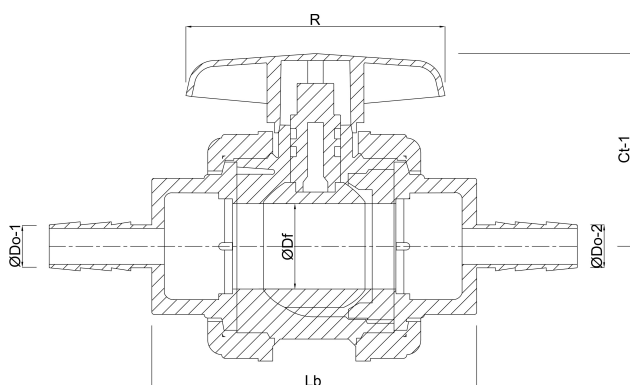

# SPECYFIKACJE TECHNICZNE

Kolor szary

Materiał PVC-U

Kolor uchwytu czerwony

Materiał uszczelnienia EPDM

Połączenie podłączenie węża

Zakres temperatur 0°C - 60°C

Ciśnienie 10 bar

Rozmiar 38 mm

# WYMIARY

Ct-1 89 mm

Lb 209 mm

R 127 mm

ØDf 40 mm

ØDo-1 38 mm

ØDo-2 38 mm

**Wygenerowano w dniu: 25.05.2026**