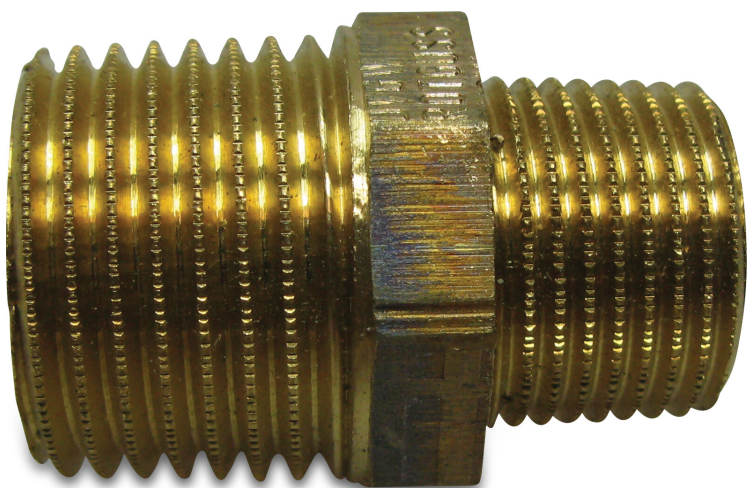

Nr. 245 Nypel redukcyjny brąz 1 1/4" x 1" GZ 25bar (0720333)

SPECYFIKACJE TECHNICZNE

Materiał brąz

Połączenie GZ

Mocowanie nr Nr. 245

Rozmiar 1 1/4" x 1"

Ciśnienie 25 bar

Wygenerowano w dniu: 24.05.2026