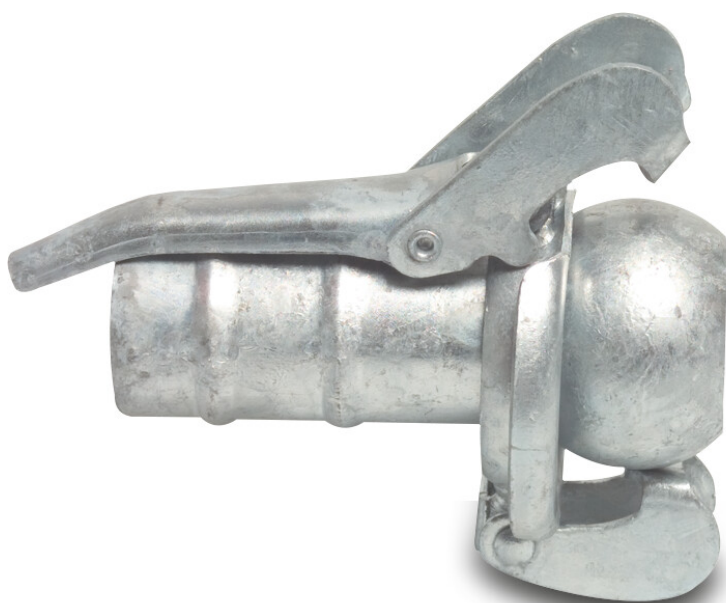

**Szybkozłącze stal ocynkowana**  
**133 mm x 102 mm męskie x**  
**podłączenie węża typ Bauer**  
**S77 (7039495)**

# SPECYFIKACJE TECHNICZNE

Typ Bauer

Materiał stal

Zabezpieczenie powierzchni ocynkowana

Połączenie męskie x podłączenie węża

Typ S77

Rozmiar 133 mm x 102 mm

**Wygenerowano w dniu: 23.05.2026**