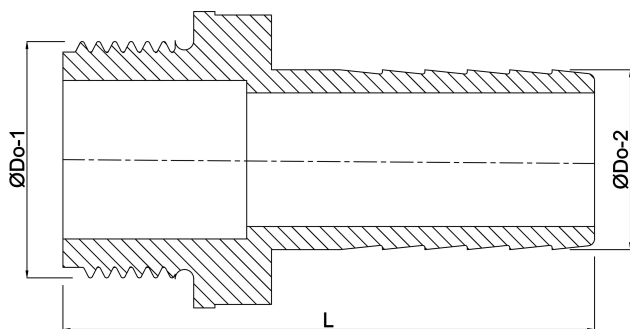

# Profec Końcówka do węża mosiądz 3/4" x 19 mm GZ x podłączenie węża (0710511)

# SPECYFIKACJE TECHNICZNE

Materiał	mosiądz
Połączenie	GZ x podłączenie węża
Maks. temperatura	120 °C
Rozmiar	3/4" x 19 mm
Maks. temperatura	120 °C
Klucz do nakrętek	27

# WYMIARY

F-1	14 mm
L	48 mm
Lb	48 mm
Lq-2	18 mm
Nq-2	2
P-1	22 mm
ØDi-1	20 mm
ØDi-2	15.5 mm
ØDo-1	3/4 "

ØDo-2

19 mm

**Wygenerowano w dniu: 24.05.2026**

Bevo Poland Sp. z o.o.  
ul. Logistyczna 5  
Dąbrówka  
62-070 Dopiewo  
Polska  
+48 61 641 41 02  
[info@bevo.pl](mailto:info@bevo.pl)  
<http://www.bevo.com>