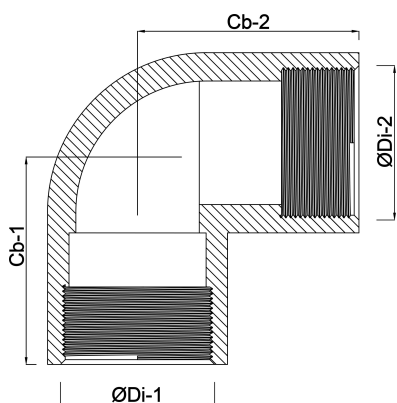

**Profec Nr. 90 Kolano 90° żeliwo  
czarne 2" x 1" GW 25bar DVGW  
(7044007)**

# SPECYFIKACJE TECHNICZNE

Materiał żeliwo czarne

Zgodne z DVGW

Połączenie GW

Mocowanie nr Nr. 90

Zakres temperatur  $-20^{\circ}\text{C} - 120^{\circ}\text{C}$

Ciśnienie 25 bar

Rozmiar 2" x 1"

## WYMIARY

$\text{ØDi-1}$  2 "

$\text{ØDi-2}$  1 "

$\beta$   $90^{\circ}$

**Wygenerowano w dniu: 14.03.2026**

Bevo Poland Sp. z o.o.  
ul. Logistyczna 5  
Dąbrówka  
62-070 Dopiewo  
Polska  
+48 61 641 41 02  
[info@bevo.pl](mailto:info@bevo.pl)  
<http://www.bevo.com>