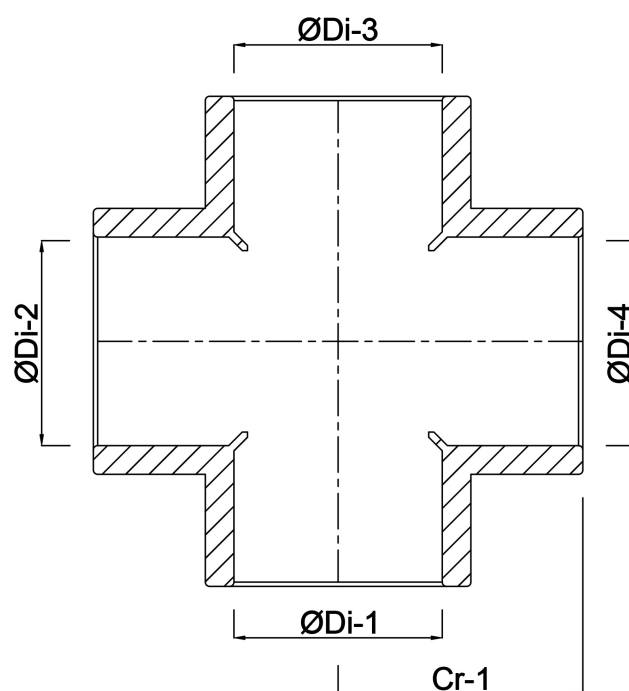

Profec Czwórnik PVC-U 63 mm KW 16bar szary (0110380)

SPECYFIKACJE TECHNICZNE

Kolor szary

Materiał PVC-U

Połączenie KW

Rozmiar 63 mm

Ciśnienie 16 bar

WYMIARY

Cr-1 72 mm

ØDi-1 63 mm

ØDi-2 63 mm

ØDi-3 63 mm

ØDi-4 63 mm

ØDo-1 77 mm

ØDo-2 77 mm

ØDo-3 77 mm

ØDo-4 77 mm

Wygenerowano w dniu: 22.05.2026

Bevo Poland Sp. z o.o.
ul. Logistyczna 5
Dąbrówka
62-070 Dopiewo
Polska
+48 61 641 41 02
info@bevo.pl
<http://www.bevo.com>