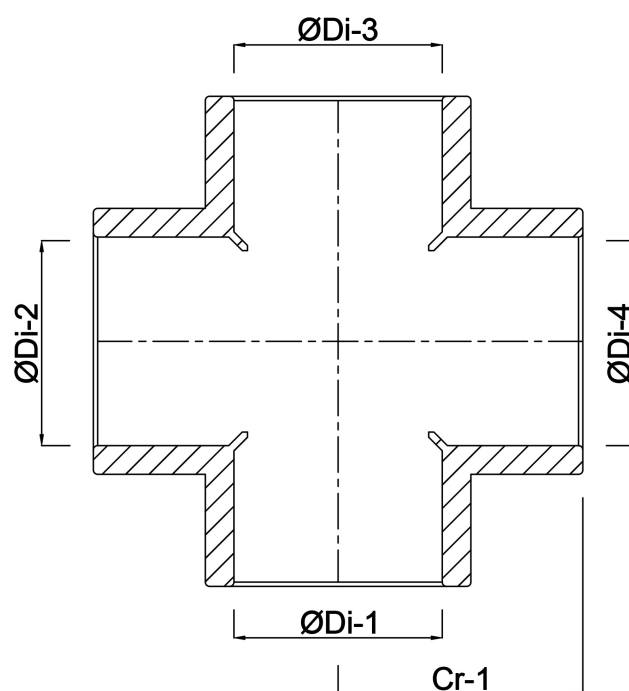

Profec Czwórnik PVC-U 63 mm KW 16bar szary (0110380)

SPECYFIKACJE TECHNICZNE

Kolor szary

Materiał PVC-U

Połączenie KW

Rozmiar 63 mm

Ciśnienie 16 bar

WYMIARY

Cr-1 72 mm

ØDi-1 63 mm

ØDi-2 63 mm

ØDi-3 63 mm

ØDi-4 63 mm

ØDo-1 77 mm

ØDo-2 77 mm

ØDo-3 77 mm

ØDo-4 77 mm

Wygenerowano w dniu: 28.05.2026

Bevo Poland Sp. z o.o.
ul. Logistyczna 5
Dąbrówka
62-070 Dopiewo
Polska
+48 61 641 41 02
info@bevo.pl
<http://www.bevo.com>