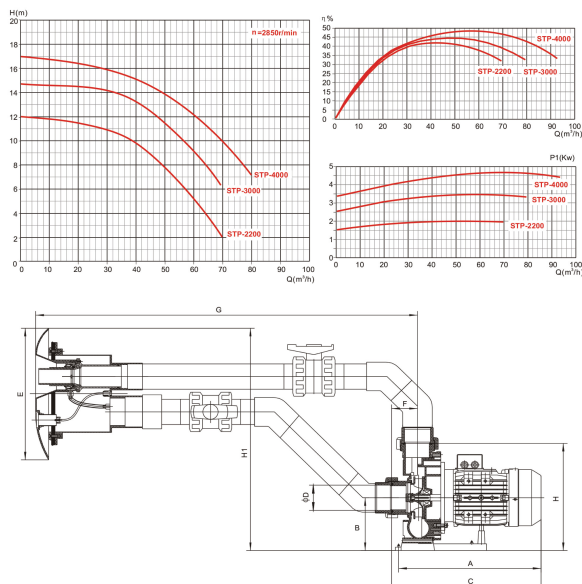

Przeciwprąd kompletny 75 mm KW 400VAC typ STP-3000SS (7025323)

SPECYFIKACJE TECHNICZNE

Połączenie KW

Typ STP-3000SS

Moc wyjścia 4 KM

Rozmiar 75 mm

Napięcie 400VAC

Moc 3 kW

Maks. przepływ 65 m³/h

Klasa IP IP55

WYMIARY

A 410 mm

B 156 mm

C 470 mm

D 75 mm

E 357 mm

F 77 mm

G 1110 mm

H

340 mm

h1

635 mm

INFORMACJE O PRODUKCIE

Regulowany przeciwprąd do treningu pływackiego. Ten strumień wodny jest gotowy do łatwego montażu. Możliwe jest regulowanie siły strumienia i ssania powietrza na dyszy o średnicy 40 mm. Kierunek dyszy jest regulowany. Dysza, ssanie i przełącznik pneumatyczny znajdują się w przednim panelu urządzenia.

Cechy:

- Odpowiedni do wszystkich rodzajów basenów
- Dysza przeciwprądowa 40 mm (regulacja wody i powietrza)
- Przedni panel pokrywy o atrakcyjnym wyglądzie Przełącznik elektropneumatyczny z elementem zabezpieczającym
- Stopień ochrony IP 55
- Izolacja: klasa F
- Wał silnika ze stali nierdzewnej AISI-304