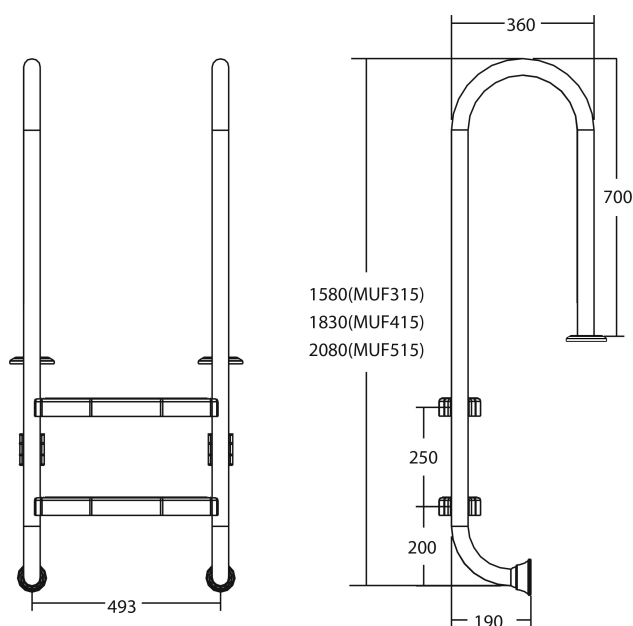

Flotide Drabinka basenowa stal nierdzewna 316 typ model wąski 5 kroków (7026922)

FLOTIDE

SPECYFIKACJE TECHNICZNE

Typ	model wąski
Materiał	stal nierdzewna 316
Ilość stopni	5

INFORMACJE O PRODUKCIE

Drabina basenowa Flotide (mały model) jest zamocowana 170 mm za krawędzią basenu. Wszystkie drabinki posiadają nakładki antypoślizgowe.